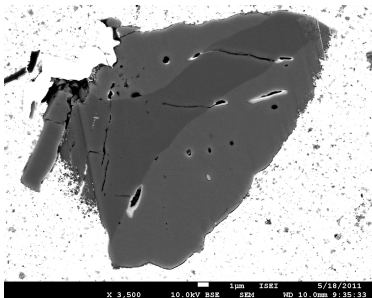

20181219092416-473452

en-ol-
E003b(major@
en)

X 3,500 10.0kV BSE SEM 1µm ISKI 5/18/2011 WD 10.0mm 9:35:33